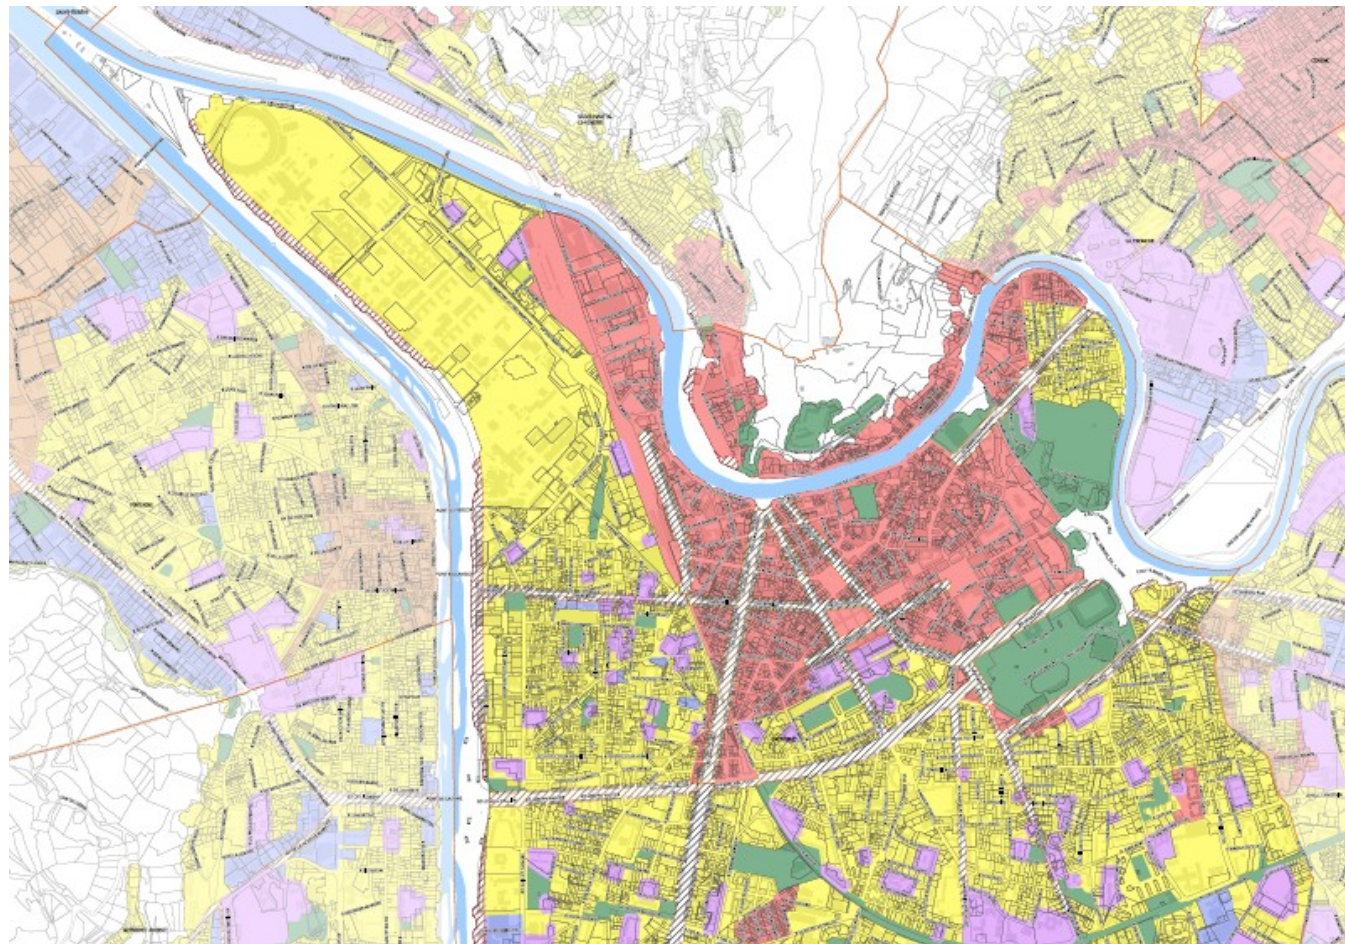

# Le RLPI à Grenoble

## ZONAGE RLPI

-  ZP1 : Coeurs historiques
-  ZP2 : Centralités, pôles de vie
-  ZP3 : Trames vertes et bleues
-  ZP4 : Espaces naturels
-  ZP5 : Secteurs sensibles
-  ZP6 : Zones d'activités économiques et commerciales
-  ZP7.1 : Axes majeurs, autoroutes et nationales
-  ZP7.2 : Axes secondaires et historiques, entrée de métropole et entrée de ville
-  ZP8 : Reste du territoire